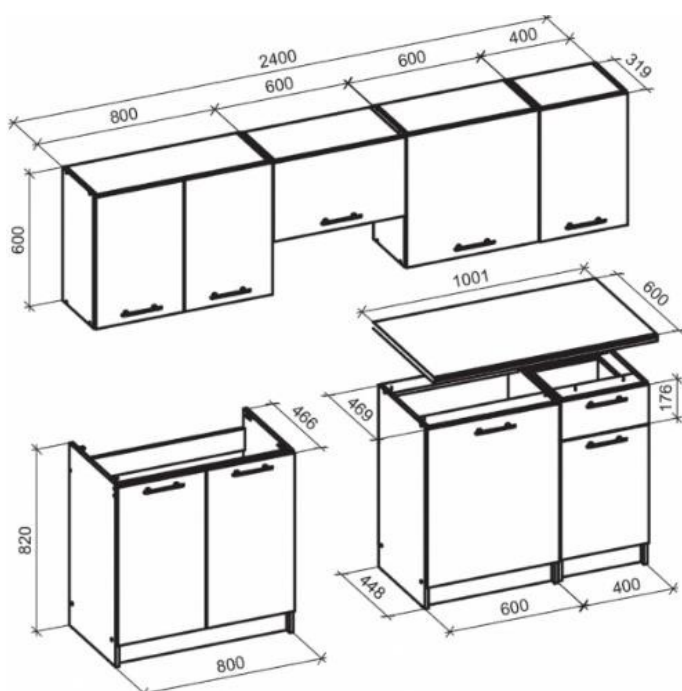

## 5. Nábytek

- moderní vzhled
- barevné provedení korpus: **antracit**
- provedení dvířek: **dub craft**
- materiál lamino
- úchytky a pracovní deska jsou součástí kuchyně
- pracovní deska v barvě antracit, tloušťka 28mm
- dodáváno v demontu s praktickým návodem sestavení
- délka sestavy 240 cm
- pořadí skříněk lze libovolně měnit